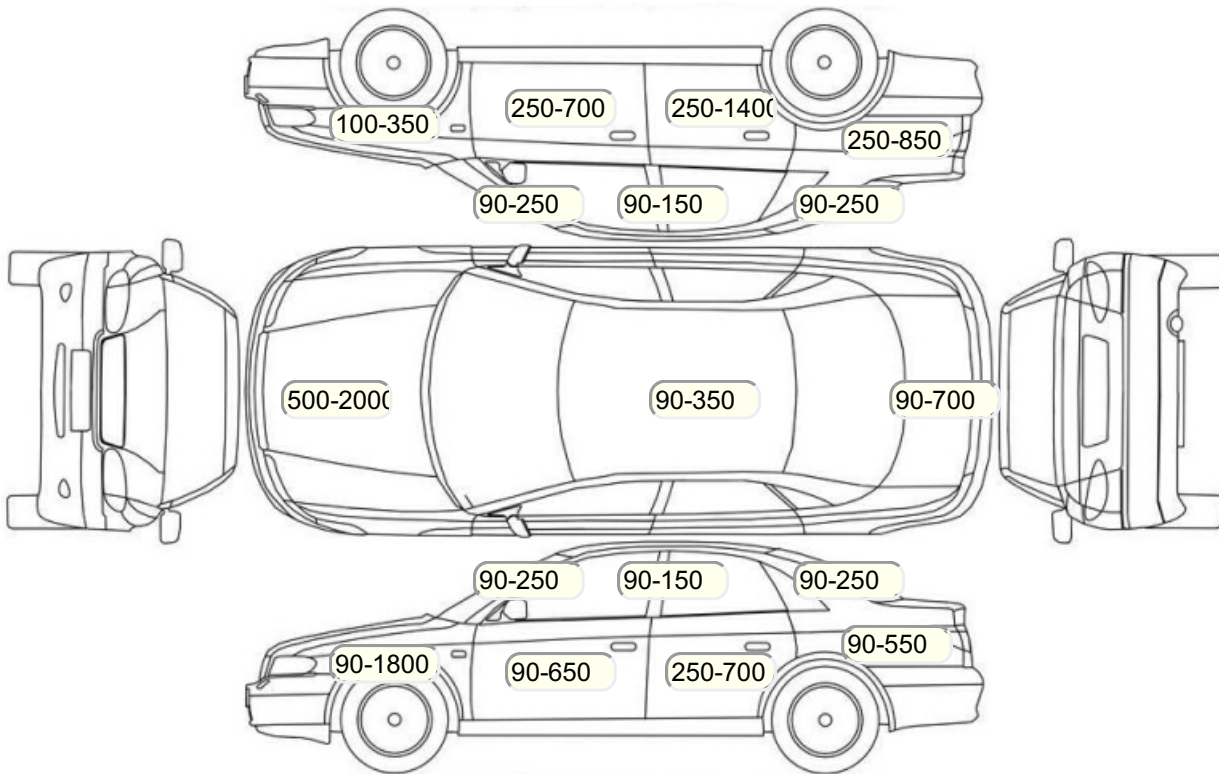

Осмотр состояния ЛКП, мкр

Повреждения экс- и интерьера

Элемент	Состояние ЛКП элемента	Повреждение
---------	------------------------	-------------

Комплектация

- 1 Круиз-контроль Круиз-контроль
- 2 Подушки безопасности 6
- 3 Регулировка руля В 2 направлениях
- 4 Регулировка сиденья переднего пассажира Механическая
- 5 Регулировка сиденья водителя Механическая
- 6 Обогрев сидений Передние
- 7 Проигрыватель аудио Аудиоподготовка
- 8 Динамики 6
- 9 Система кондиционирования воздуха Климат (2 зоны)
- 10 Усилитель руля Гидроусилитель
- 11 Электростеклоподъемники Все
- 12 Штатная аудиоподготовка
- 13 Бортовой компьютер
- 14 AUX
- 15 Светодиодные фары
- 16 Передние противотуманные фары
- 17 Электропривод регулировки зеркал
- 18 Центральный замок
- 19 Иммобилайзер
- 20 Isofix/LATCH
- 21 ESP
- 22 Подушки безопасности оконные (шторки)
- 23 Подушки безопасности боковые
- 24 Подушка безопасности пассажира
- 25 Подушка безопасности водителя
- 26 Парктроник
- 27 Система контроля давления в шинах
- 28 Система курсовой устойчивости
- 29 Антипробуксовочная система
- 30 Антиблокировочная система (ABS)
- 31 Парктроник передний
- 32 Парктроник задний
- 33 Bluetooth
- 34 Подогрев передних сидений
- 35 Обогрев рулевого колеса
- 36 Мультируль
- 37 Isofix(передний ряд)
- 38 Помощи при торможении (BAS, EBD)
- 39 Турбированный двигатель
- 40 Электроподъемники передние
- 41 Электроподъемники задние
- 42 Отделка кожей рулевого колеса
- 43 Индикатор внешней температуры
- 44 Датчик света
- 45 Датчик дождя
- 46 Защита картера двигателя